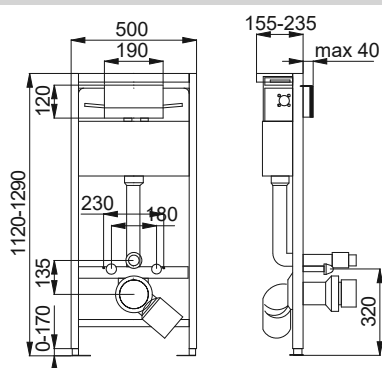

Cadru de montaj cu rezervor SLR 21 și clapete de acționare SLW 50, 51, 52, 52, 02A, 02F

SLR 21

Caracteristici:

- cadre de montaj cu rezervor pentru vase wc suspendate
- pentru pereți din gips carton
- cadru metalic vopsit în câmp electrostatic

Specificații tehnice:

Dimensiuni:
500 x 1120 - 1290 x 155-235 mm
Înălțime:
1120 - 1290 mm

Dimensiuni:

Specificații livrare:

SLR 21 – cod 08210 cadru de montaj, rezervor, set fixare

Caracteristici:

- SLW 02A - clapetă cu senzor IR pentru cadru SLR 21, albă
- SLW 02F - clapetă cu senzor IR pentru cadru SLR 21, neagră
- sistemul reacționează la prezența utilizatorului în raza activă (0,7 m)
- spălarea se declanșează la 2 sec. de la părăsirea zonei active
- spălare scurtă (2 sec.) pt. o durată de staționare între 7,5 - 45 sec., spălare lungă (5 sec.) pentru durată peste 45 sec.
- reglarea parametrilor cu telecomanda SLD 03
- funcție PORNIRE/OPRIRE
- posibilitate de spălare manuală cu buton
- spălare automată de igienă după 8 ore de neutilizare (conform normelor UE de igienă)

Caracteristici:

- clapete de acționare manuale pentru rezervor îngropat 6/9 l pentru cadru SLR 21
- SLW 50 - plastic alb
- SLW 51 - crom lucios
- SLW 52 - crom mat
- SLW 53 - plastic negru

SLW 50

SLW 51

SLW 52

SLW 53

SLW 02A

SLW 02F

Specificații tehnice:

Tensiune de operare	24V DC extern
Putere	50 W
Rază activă	0,3 - 0,8 m

Specificații livrare:

SLW 50	– cod 04500	clapetă din plastic albă
SLW 51	– cod 04510	clapetă crom lucios
SLW 52	– cod 04520	clapetă crom mat
SLW 53	– cod 04530	clapetă din plastic neagră